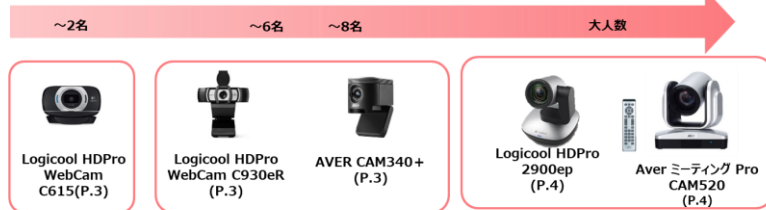

# Web会議システム

LiveOnは、P Cとインターネットを用いて接続するWeb会議システム

- ・純国産製品、導入実績6500社以上
- ・世界中どこからでも接続可能で、会議に必要な機能を標準搭載
- ・C Dに近いクリアな音(32KHz)とハイビジョン(HD画質)対応

## Live On

クラウド型・TV会議システム「Live On」と「Webカメラ」+「液晶プロジェクター」  
月々か所¥3000-で使い放題のWeb-Tv会議システム 利用例

## ご利用イメージ (優れたコストパフォーマンス)

■ 映像機器 : Webカメラ or パンチルズームカメラ

■ 音響機器 : ヘッドセット or マイクスピーカー

|      | Logicool C615   | Logicool C930eR   | Aver CAM340+  |
|------|---|---|---|
| 適応人数 | ~2名   | ~6名   | ~8名   |
| 価格   | ¥6,750  | オープン価格 (約¥16,000)   | オープン価格 (約¥64,000)   |
| 特徴   | 210万画素<br>レンズ画角: 74°<br>USB接続<br>ドライバインストール不要<br>オートフォーカス対応<br>主理で左右に音切可能 | 300万画素<br>レンズ画角: 90°<br>USB接続<br>ドライバインストール不要<br>フルHD画質にも対応<br>オートフォーカス対応 | ソニー製4K CMOSセンサー搭載<br>標準時のレンズ画角: 94°<br>16:9時のレンズ画角: 120°<br>USB接続<br>ドライバインストール不要<br>オートフォーカス対応 |